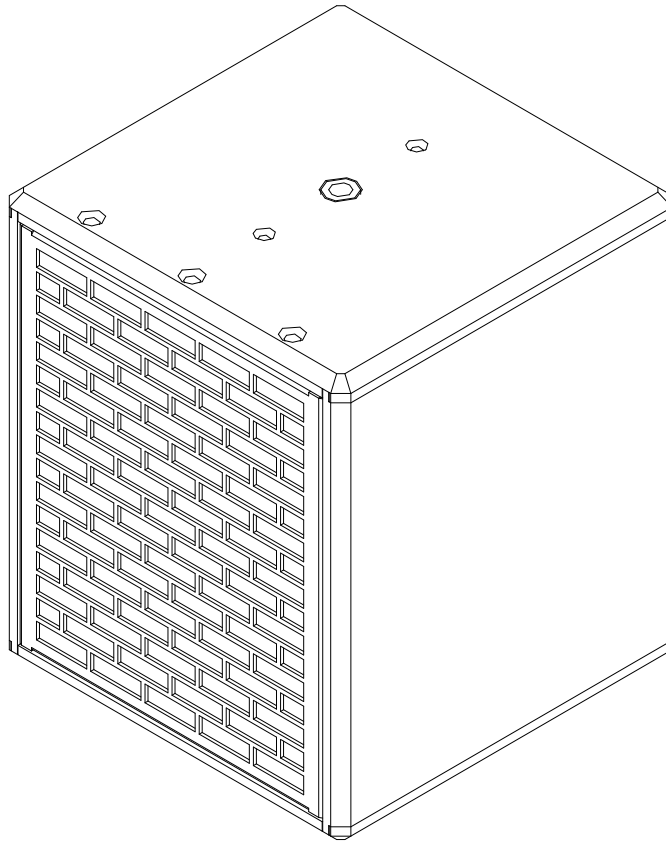

## REYN AUDIO **RX5**

- RX5 高性能二分频同轴扬声器，内置 1 个 5" 的中低音单元和 1 个 1.4" 的高音单元，先进的内置分频器与同轴设计，可进行精确频率控制，80°x80° 的指向性给众多场合提供了一个卓越的覆盖角度，最大声压可达 117.3dB。由于它们的扩展频率响应是从 95 赫兹到 18 千赫兹，使得 RX5 可以作为全频系统使用，也可以配合 RS118、RS121 等超重低音使用成为三分频系统。
- 箱体由高密度桦木板制成，正面配有坚硬的铁网、黑色 PCP(聚脲柜保护)漆饰面，具有抗冲击和防风雨的保护作用。单元采用一个高精度金属材料加上金属件支撑在箱体的中间，以使箱体得到可靠的保护。配套可水平及垂直多角度安装的吊架，也具备可单点支撑及悬挂的吊具。背面的连接面板为嵌入式，并配有 Speakon NLT4 M 插座。
- RX5 适用于剧院、会馆、DISCO PUB、音乐俱乐部、表演厅、音乐酒吧、高档 KTV、夜总会等场所。