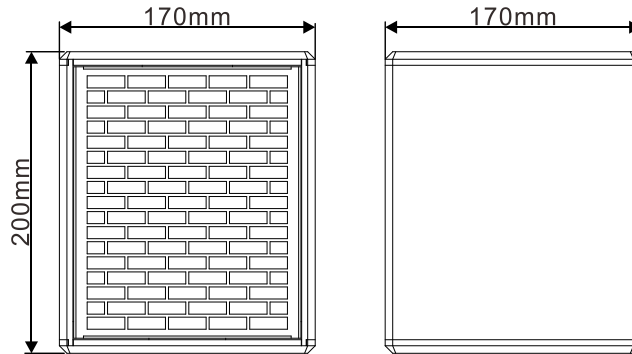

REYN AUDIO **RX5**

技术参数

产品型号	RX5
额定功率(AES)	LF: 150W; HF: 25W
音乐功率	LF: 300W; HF: 50W
标称阻抗	16Ω
灵敏度(1W/1m)	LF: 89.5dB; HF: 101dB
最大输出声压级	LF: 117.3dB; HF: 121dB
频率响应	95Hz-18kHz, -3dB
驱动器	低音：1x5"钕磁 高音：1x1.4"钕磁钛膜压缩驱动器
声学模式	低音：低频反射式 高音：号角式
接线位号	1+/1-(INPUT), 2+/2-(Link)
标称指向性(-6dB)	水平(80°) 垂直(80°)
接线端口	2x4-points Speakon®
箱体机械可调角度	方形箱体，不可调整
吊挂组件	可选配专用垂直吊挂件，专用水平吊挂件
箱体漆面	全桦木胶合板，黑色聚脲耐磨漆
吊装螺母	M8
箱体尺寸(W宽 x H高 x D深)mm	170x200x170mm
净重	3kgs

技术参数如有更改,恕不另行通知.

真实演绎. 品味科技