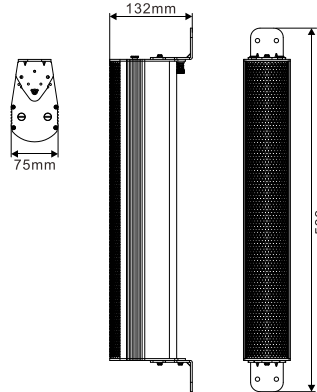

真实演译. 品味科技

REYN AUDIO R8

技术参数

产品型号	R8
额定功率(AES)	108W
音乐功率	216W
标称阻抗	64Ω
灵敏度(1W/1m)	87dB
最大输出声压级	122.8dB
频率响应	180Hz-18kHz, -3dB
驱动器	8x2.5"钹磁
声学模式	低频反射式
接线位号	1+/1-(INPUT), 2+/2-(Link)
标称指向性(-6dB)	水平(130°) 垂直(20°)
接线端口	螺丝端子(4x2.54mm)
箱体机械可调角度	梯形箱体, 不可调整
吊挂组件	可选配专用吊挂件
箱体漆面	高强度铝镁合金外壳, 表面烤漆工艺, 黑色、金色、白色可选择
吊装螺母	M4
箱体尺寸(W 宽 x H 高 x D 深) mm	75x583x132mm
净重	3kgs