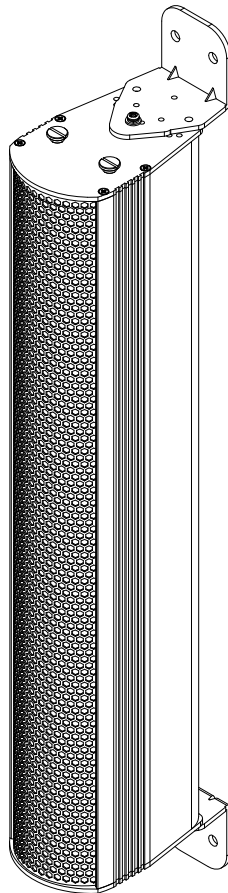

REYN AUDIO
By Acme

来自亚洲的声音
是美丽. 是动听. 更是真实

A Sound From Asia
Beautiful, Touching, Realistic

Line array System
REYN AUDIO R8

REYN AUDIO R8

- R8 模块化线性阵列扬声器设计用于对语言清晰度要求比较高的室内扩音场所，以语言扩声为主要需求。如果需要全频段的音乐表现，则需要另配低音扬声器。
- 金属外壳，小型化，可多个组合使用，语言清晰度高，可灵活组合 R16 和 R8 使用，非常适用于各种室内应用场所，例如多功能厅，礼堂，交通枢纽，中庭，购物中心，健身房，宗教场所等。

真实演译. 品味科技

REYN AUDIO R8

技术参数

产品型号	R8
额定功率(AES)	108W
音乐功率	216W
标称阻抗	64Ω
灵敏度(1W/1m)	87dB
最大输出声压级	122.8dB
频率响应	180Hz-18kHz, -3dB
驱动器	8x2.5"钹磁
声学模式	低频反射式
接线位号	1+/1-(INPUT), 2+/2-(Link)
标称指向性(-6dB)	水平(130°) 垂直(20°)
接线端口	螺丝端子(4x2.54mm)
箱体机械可调角度	梯形箱体, 不可调整
吊挂组件	可选配专用吊挂件
箱体漆面	高强度铝镁合金外壳, 表面烤漆工艺, 黑色、金色、白色可选择
吊装螺母	M4
箱体尺寸(W 宽 x H 高 x D 深) mm	75x583x132mm
净重	3kgs