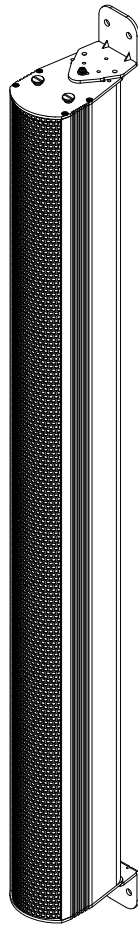

REYN AUDIO
By Acme

来自亚洲的声音
是美丽. 是动听. 更是真实

A Sound From Asia
Beautiful, Touching, Realistic

Line array System
REYN AUDIO R16

REYN AUDIO R16

- R16 模块化线性阵列扬声器设计用于对语言清晰度要求比较高的室内扩音场所，以语言扩声为主要需求。如果需要全频段的音乐表现，则需要另配低音扬声器。
- 金属外壳，小型化，可多个组合使用，语言清晰度高，可灵活组合 R16 和 R8 使用，非常适用于各种室内应用场所，例如多功能厅，礼堂，交通枢纽，中庭，购物中心，健身房，宗教场所等

真实演译. 品味科技

REYN AUDIO
By Acme

Line array System 线阵列扬声系统

REYN AUDIO R16

技术参数

产品型号	R16
额定功率(AES)	216W
音乐功率	432W
标称阻抗	32Ω
灵敏度(1W/1m)	87dB
最大输出声压级	128.8dB
频率响应	180Hz-18kHz, -3dB
驱动器	16x2.5"钹磁
声学模式	低频反射式
接线位号	1+/1-(INPUT), 2+/2-(Link)
标称指向性(-6dB)	水平(130°) 垂直(20°)
接线端口	螺丝端子(4x2.54mm)
箱体机械可调角度	梯形箱体, 不可调整
吊挂组件	可选配专用吊挂件
箱体漆面	高强度铝镁合金外壳, 表面烤漆工艺, 黑色, 金色, 白色可选择
吊装螺母	M4
箱体尺寸(W 宽 x H 高 x D 深) mm	75x1058x132mm
净重	5.5kgs