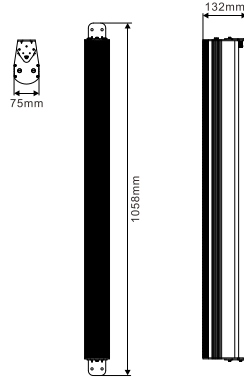

真实演译. 品味科技

REYN AUDIO
By Acme

Line array System 线阵列扬声系统

REYN AUDIO R16

技术参数

产品型号	R16
额定功率(AES)	216W
音乐功率	432W
标称阻抗	32Ω
灵敏度(1W/1m)	87dB
最大输出声压级	128.8dB
频率响应	180Hz-18kHz, -3dB
驱动器	16x2.5"钹磁
声学模式	低频反射式
接线位号	1+/1-(INPUT), 2+/2-(Link)
标称指向性(-6dB)	水平(130°) 垂直(20°)
接线端口	螺丝端子(4x2.54mm)
箱体机械可调角度	梯形箱体, 不可调整
吊挂组件	可选配专用吊挂件
箱体漆面	高强度铝镁合金外壳, 表面烤漆工艺, 黑色, 金色, 白色可选择
吊装螺母	M4
箱体尺寸(W 宽 x H 高 x D 深) mm	75x1058x132mm
净重	5.5kgs