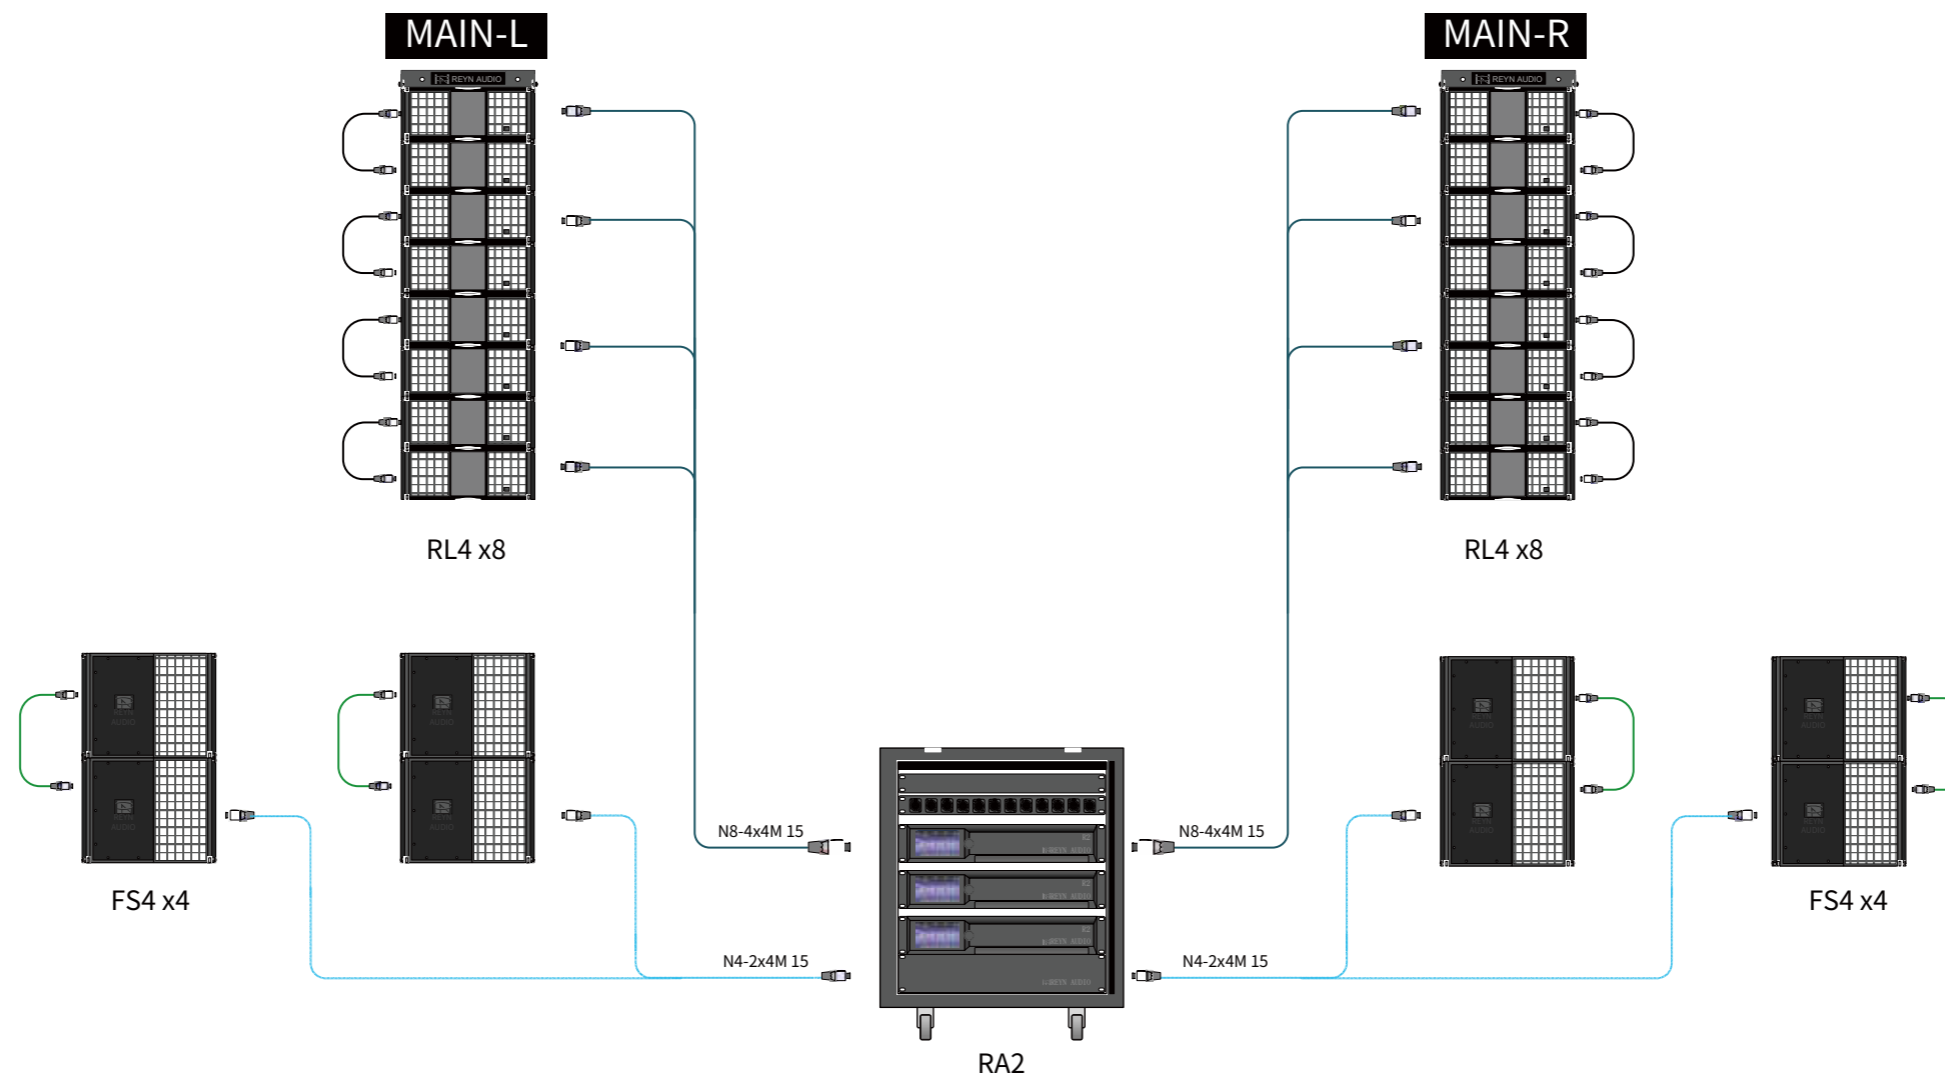

## RL4 (8+4) 音响系统

佛山市毅丰电器实业有限公司 Foshan Yifeng Electric Appliance Industry Co., Ltd 广东省佛山市高明区荷城街道高明大道东898号	工程名称	REYN AUDIO 音响系统	设计		制图		图纸名称 RL4 (8+4) 音响系统	设计代号	
	分项名称		审定		校对			图号	
			比例		日期	2026.02			

## RL4 (16+8) 音响系统

佛山市毅丰电器实业有限公司 Foshan Yifeng Electric Appliance Industry Co., Ltd 广东省佛山市高明区荷城街道高明大道东898号	工程名称	REYN AUDIO 音响系统	设计		制图		图纸名称 RL4 (16+8) 音响系统	设计代号	
	分项名称		审定		校对			图号	
			比例		日期	2026.02			