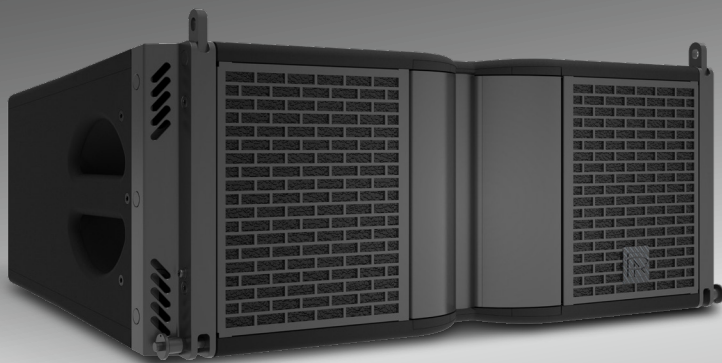

RAFALE4

RL4

声学设计:精准声场,细节分明

RL4专为中小型扩声场景打造,箱体轻巧便携,支持90°-110°多档位指向调节,搭载双8"钕磁低频单元,正中间搭载1个1.4"喉管、3"音圈的高频压缩驱动器声波耦合连贯,频响范围60Hz-20kHz,音质细节清晰。

结构与耐用性:动态凌厉,紧凑高能

配备钢铝一体式快速吊挂系统,箱体0°-10°角度可调。全桦木箱体搭配聚脲耐磨漆,防晒抗撞;属格栅搭配透声面料,防护全面。可独立组建中小型阵列,也可与RL15、RL2系统搭配补声。

应用与拓展:灵活适配,潜能尽释

广泛适配与多种中小型演出场景,搭配FS4超低音箱,可扩展低频表现与声场覆盖,满足多样化扩声需求。

60 Hz - 20 kHz

频率响应

139 dB

声压级(SPL)

V 10°

方向性

0° 1° 2° 3° 4° 5° 6° 7° 8° 9° 10°

箱体机械可调角度

2 x 8" (低音)

驱动器

IP55

防水防尘等级

1 x 3" (中音)

驱动器

20 kg

净重

H 90° 110° 可调

方向性

技术参数:

AES功率	400 W
音乐功率	800 W
标称阻抗	8 ohm
声学模式	低音: 低频反射式 高音: 平面波导
接线位号	1+/1-(INPUT), 2+/2-(Link)
接线端口	2x4-points Speakon®
吊挂组件	优质不锈钢加铝美合金配特制户外烤漆
箱体漆面	全桦木胶合板, 黑色聚脲耐磨漆
箱体尺寸(W宽xH高xD深) mm	630x243x355 mm (24.8"x9.6"x14.0")
产品码	12321500200001