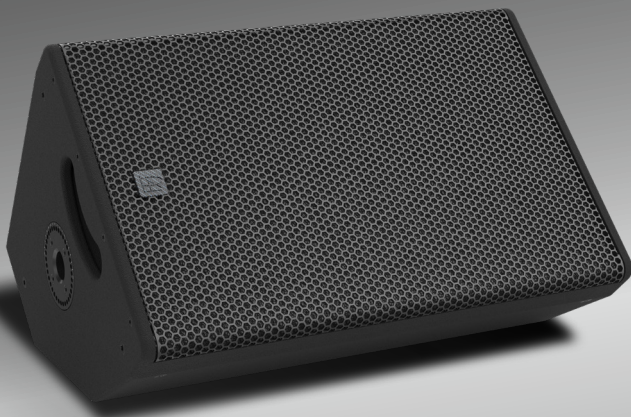

## M1

### 声学设计: 语音清晰优先, 支持全频扩展

M1专为专业舞台监听而生, 搭载15"低音+3"高音单元, 频响范围55Hz-18kHz, 音色纯净、人声清晰。配备可旋转号角, 80°×50°精准指向, 最大声压134dB, 舞台抗干扰、穿透力强劲。

### 结构与耐用性: 坚固耐用, 为舞台而生

既可作为舞台专用返送, 也可独立充当全频主扩, 搭配超低音箱可拓展低频性能, 适配多类演出场景。桦木箱体搭配聚脲涂层与金属网罩, 坚固抗造、耐磨损磕碰。

### 应用与拓展: 灵活安装, 广泛适用

支持多角度摆放与灵活吊装, 部署便捷。广泛适用于剧院、Livehouse、演艺场馆等场景, 是专业舞台返听与多功能扩声的高性价比之选。

**55 Hz - 18 kHz**

频率响应

**134 dB**

声压级(SPL)

**1 x 15"** (低音)

驱动器