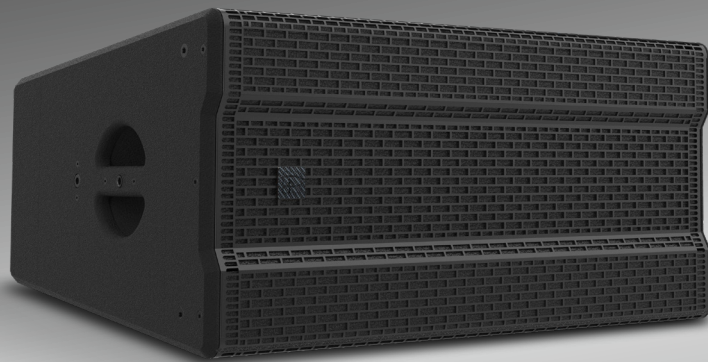

COBRA12

RX12

声学设计:三频精准,对称扩声

RX12采用对称式三分频声学配置,双侧12"低频单元搭配8"中频单元与3"压缩高音,搭载可旋转CD号角,依托布局实现75°水平、40°垂直均匀扩散,结合低音反射结构,低频延伸出色,人声清晰、动态充沛。

灵活安装:多方式适配

箱体选用高密度桦木材质,减少共振杂音;聚脲耐磨涂层搭配金属防护网罩,防撞耐刮。机身多方位预留M8吊挂点位,兼容专用吊架,支持多种安装方式。

结构耐用:全面防护,可靠传输

广泛适用于各类室内商业空间与中小型专业扩声场景,可搭配超低音音箱联用,拓展低频下限与整体声压,满足多元化专业扩声需求。

68 Hz - 19 kHz

频率响应

141 dB

声压级(SPL)

2 x 12" (低音)

驱动器

1 x 8" (中音)

驱动器

1 x 3" (高音)

驱动器

H 75° 可旋转

方向性

V 40° 可旋转

方向性

13° (梯形箱体角度,不可调整)

箱体机械可调角度

IP55

防水防尘等级

38 kg

净重

技术参数:

AES功率	中高音: 800 W
音乐功率	中高音: 1,600 W
标称阻抗	8 ohm
声学模式	低音: 带通式 中音: 号角负载式 高音: CD号角式
接线位号	1+/1-(INPUT), 2+/2-(Link)
接线端口	2x4-points Speakon®
吊挂组件	可选配专用垂直吊挂件, 专用水平吊挂件
箱体漆面	全桦木胶合板, 黑色聚脲耐磨漆
吊装螺母	M8
箱体尺寸(W宽xH高xD深) mm	766x372x518 mm (30.1"x14.6"x20.4")
产品码	12316900205068